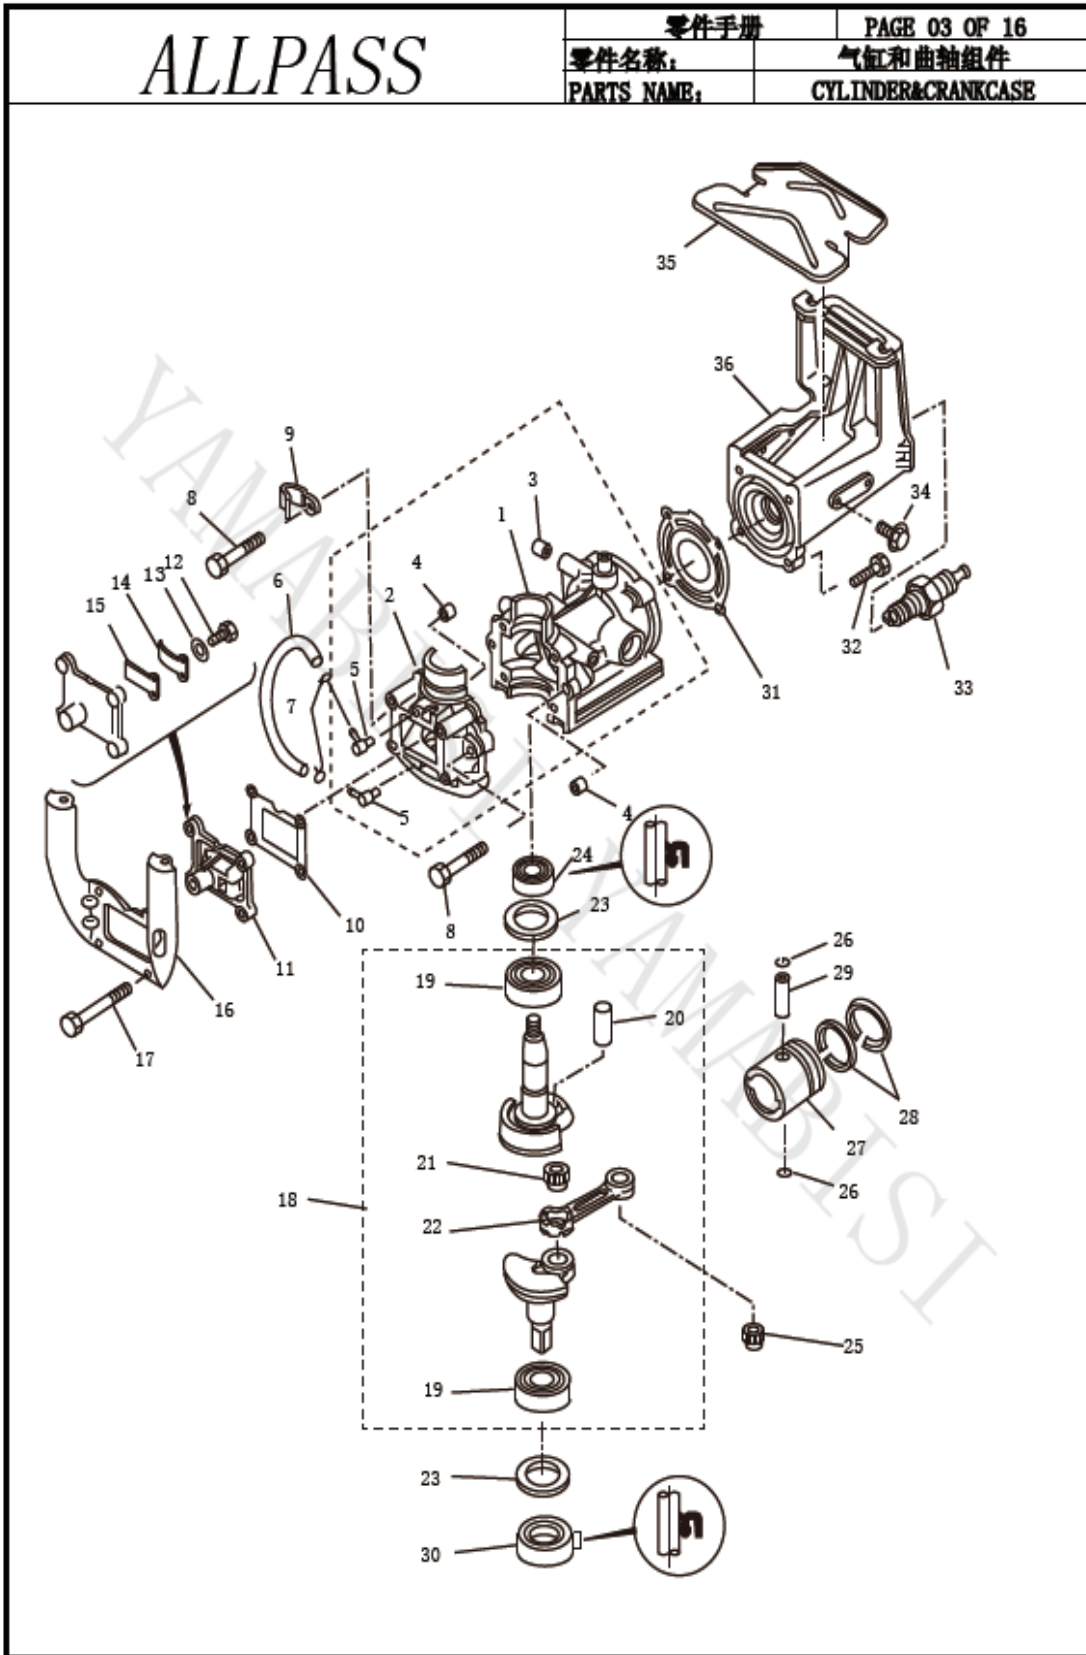

REF. NO.	PART NO.	DESCRIPTION		NEEDED PCS
1	ALT2. 5-01000009	APRON	корпус двигателя лев.	1
2	GB93-88	NUT,SQUARE		2
3	GB/T818-2000	SCREW,PAN HEAD		2
4	GB/T818-2000	SCREW,PAN HEAD		2

5	ALT2. 5-02000014	SILENCER, INTAKE		1
6	ALT2. 5-01000002	PLATE, CONTROL		1
7	ALT2. 5-01000003	SCREW, COUNTERSUNK		1
8	GB/T818-2000	SCREW, PAN HEAD		2
9	ALT2. 5-01000004	WASHER, FUEL TANK		1
10	ALT2. 5-01000001	FUEL TANK	топливный бак	1
11	ALT2. 5-01000005	CAP, FUEL TANK	прокладка бака	1
12	ALT2. 5-01000200	FUEL TANK ASSY	крышка бака	1
13	GB/T5789-2000	FLANGE BOLT		2
14	GB/96-85	WASHER		3
15	ALT2. 5-01000201	SEAT, RUBBER		2
16	GB/T56170-86	NUT		2
17	ALT2. 5-01000007	STAY, PIPE		2
18	ALT2. 5-01000013	PIPE, FUEL		1
19	ALT2. 5-01000300	COVER, PLUG CAP		1
20	ALT8-03020005	CLAMP, PIPE A		2
21	ALT2. 5-01000019	KNOB, OIL SWITCH		1
22	GB/T818-2000	BOLT, PAN HEAD		1
23	ALT2. 5-01000015	SPRING, CARBURETOR		1
24	GB91-2000	PIN COTTER		1
25	GB/T818-2000	BOLT, PAN HEAD		1
26	GB/T96-85	WASHER		1
27	ALT2. 5-01000016	DAMPER, LOCATING		1
28	ALT2. 5-01000017	PIN, CONNECTION		1
29	ALT2. 5-01000400	SUPPORTER		1
30	ALT2. 5-01000018	KNOB, THROTTLE		1
31	GB/T819-2000	HEX NUT		1
32	ALT2. 5-01000022	BOLT, PAN HEAD		1
33	ALT8-00000200	WIRE, SWITCH		1
34	GB/T6170-86	NUT		1
35	ALT2. 5-01000102	SWITCH BASE		1
36	GB/T5789-2000	FLANGE BOLT		1
37	ALT8-00000100	ENGINE STOP SWITCH	кнопка останова двиг.	1
38	ALT2. 5-01000020	PROTECTOR, OUTER		1
39	ALT2. 5-01000021	STAY, 2		1
40	GB/T5789-2000	FLANGE BOLT		1
41	GB/T5789-2000	FLANGE BOLT		1
42	ALT2. 5-01000010	APRON	корпус двигателя прав.	1
43	GB/T845-86	SCREW, PAN HEAD		2
44	ALT2. 5-01000011	WASHER, LONG		6
45	ALT2. 5-01000012	LANYARD, STOP SWITCH		1