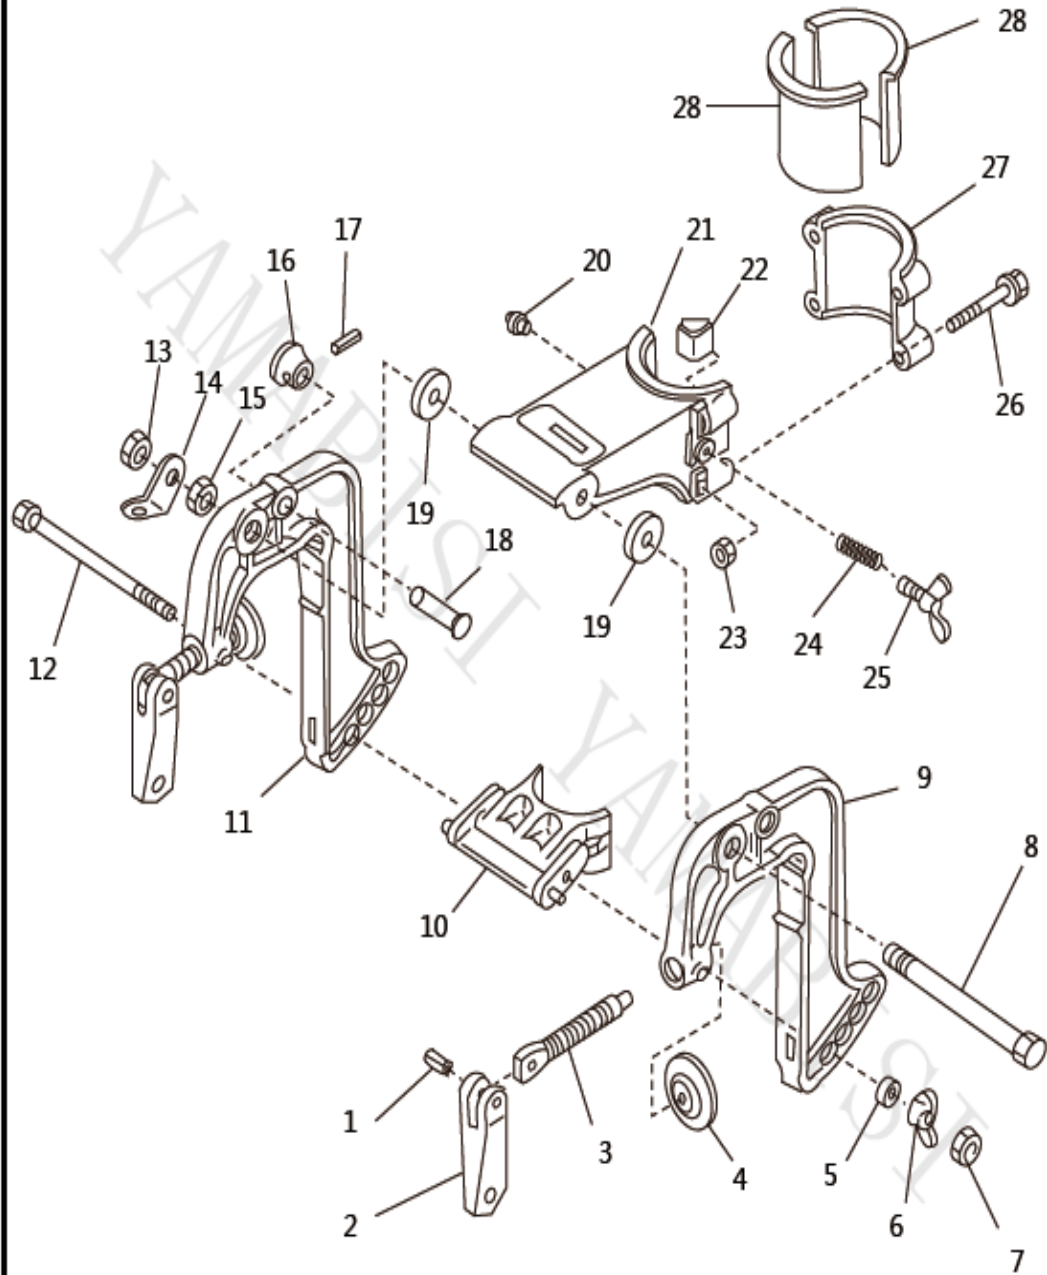

8	ALT2. 5-02030007	SPRING, THROTTLE VALVE		1
9	ALT2. 5-02030008	CAP		1
10	ALT2. 5-02030009	BAR, VALVE		1
11	ALT2. 5-02030010	WASHER, NOZZLE		1
12	GB/T93-87	WASHER		2
13	GB/T818-2000	BOLT, PAD HEAD		2
14	GB/T96-85	WASHER		1
15	GB/T93-87	WASHER		1
16	GB/T6170-86	NUT		1
17	GB/T3452. 1-92	O-RING		1
18	GB/T5789-2000	FLANGE NUT		1
19	GB/T96-85	WASHER		1
20	ALT2. 5-02030011	NEEDLE, CARBURETOR		1
21	GB39-88	NUT		1

1	ALT8-05000203	PIN		2
2	ALT8-05000204	HANDLE,TRANSOM CLAMP		2
3	ALT8-05000202	SCREW,TRANSOM CLAMP		2
4	ALT8-05000205	PAD,TRANSOM CLAMP		2
5	ALT2. 5-05000027	WASHER,BIG		1

6	GB/T62-88	NUT M6		1
7	GB/T6183-86	LOCKING NUT M6		1
8	GB/T5789-2000	NUT M8*110		1
9	ALT2. 5-05000001	BRACKET,CLAMP 1		1
10	ALT2. 5-05000003	RECEIVER, THRUST		1
11	ALT2. 5-05000002	BRACKET,CLAMP 2		1
12	GB/T5789-2000	NUT M6*110		1
13	GB/T6183-86	LOCKING NUT M8		1
14	ALT8-05000012	PLATE, CLAMP BRACKET		1
15	GB/T6170-86	NUT M8		1
16	ALT2. 5-05000016	KNOB,STOPPER		1
17	GB879-86	PIN,SPRING		1
18	ALT2. 5-05000015	SHAFT,STOPPER		1
19	ALT2. 505000028	WASHER PLATE		2
20	ALT8-05000014	NIPPLE,GREASE		1
21	ALT2. 5-05000004	BRACKET, SWIVEL 1		1
22	ALT2. 5-05000020	PLATE, FRICTION		1
23	GB/T6170-86	NUT M6		4
24	ALT2. 5-02000303	SPRING, COMPRESSION		1
25	ALT2. 5-05000300	LOCKING BOLT, WING		1
26	GB/T5789-2000	BOLT		4
27	ALT2. 5-05000005	BRACKET, SWIVEL 2		1
28	ALT2. 5-05000006	BUSHING, PIVOT SHAFT		2